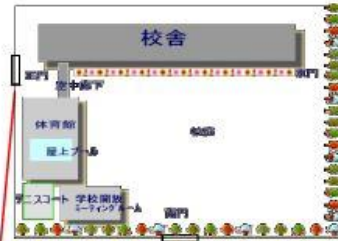

世田谷区用賀中学校 地図

ようがの学び舎 世田谷区立用賀中学校

〒158-0098 東京都世田谷区上用賀5-15-1

電話：03-3700-5600 FAX：03-3700-5568

e-mail：fuk122@setagaya.ed.jp

URL：<http://school.setagaya.ed.jp/tyoga/>

- **田園都市線** 「用賀駅」から 徒歩 12分
- **東急バス** (成城学園前 ↔ 都立大駅) 「用賀中前」下車
  (田園調布 ↔ 千歳船橋) 「砧公園緑地前」下車
  共に 徒歩2分