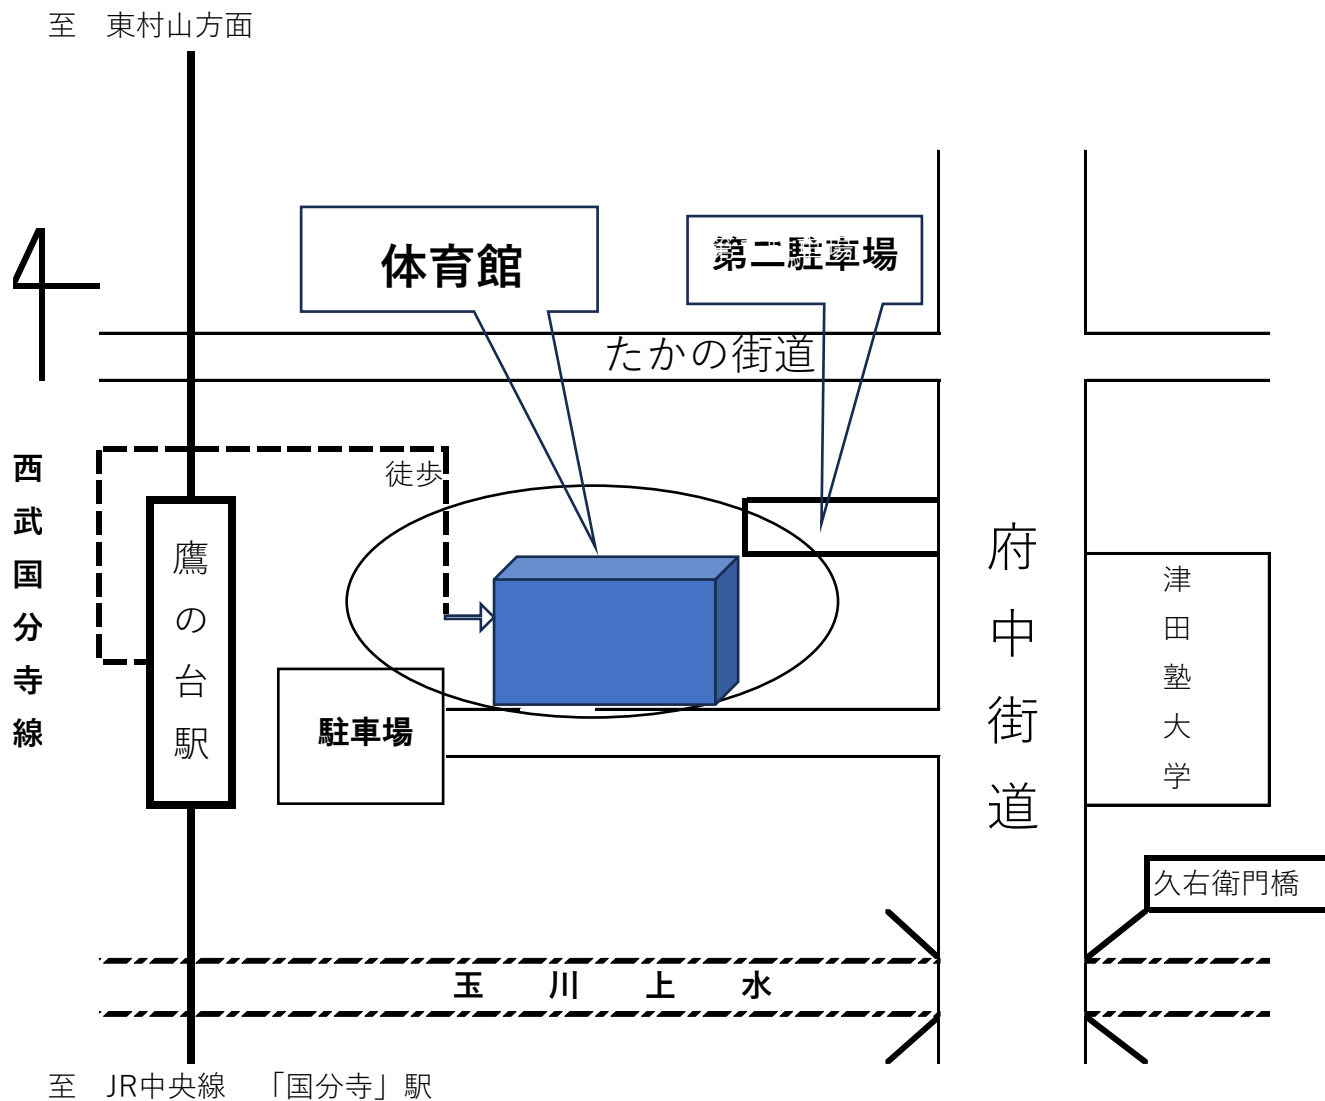

# 会場案内図（小平市民総合体育館）

小平市民総合体育館1階（第3体育室・第4体育室）

住所：小平市津田町1-1-1

TEL：042-343-1611

- \* 西武国分寺線「鷹の台」駅下車 徒歩2分
- \* 西武バス「津田塾大学前」下車 3分
- \* 駐車場が狭いため、お車でのご来館はご遠慮ください。