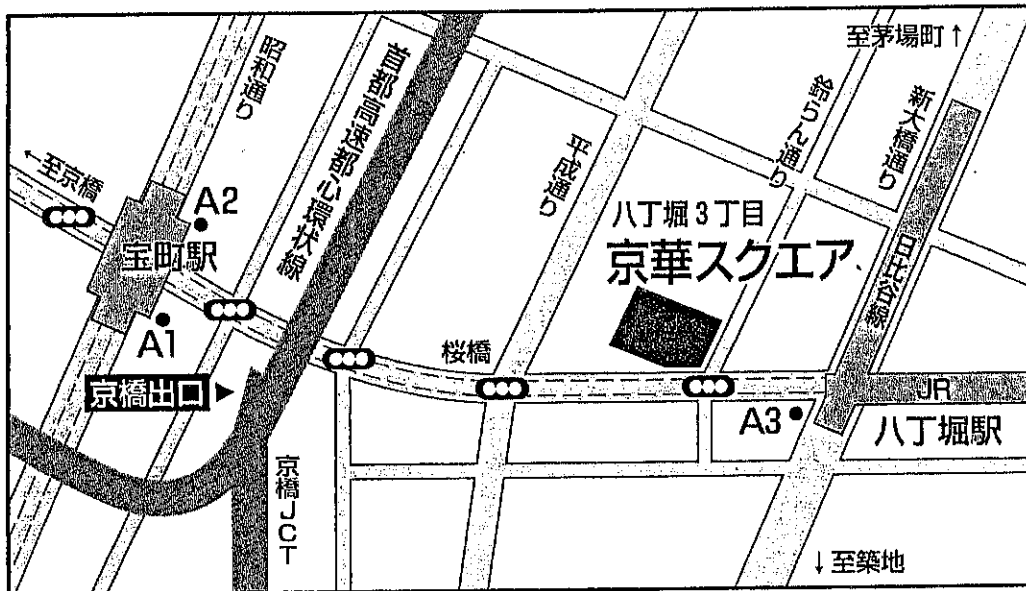

# 京華スクエア体育館 案内図

住所

〒104-0032

東京都中央区八丁堀 3-17-9

## ■交通機関のご案内

●東京メトロ日比谷線/JR京葉線「八丁堀駅」A3出口より徒歩1分

●都営地下鉄浅草線「宝町駅」A1・A2出口より徒歩5分

※駐車場はありませんので車での来場はご遠慮下さい。