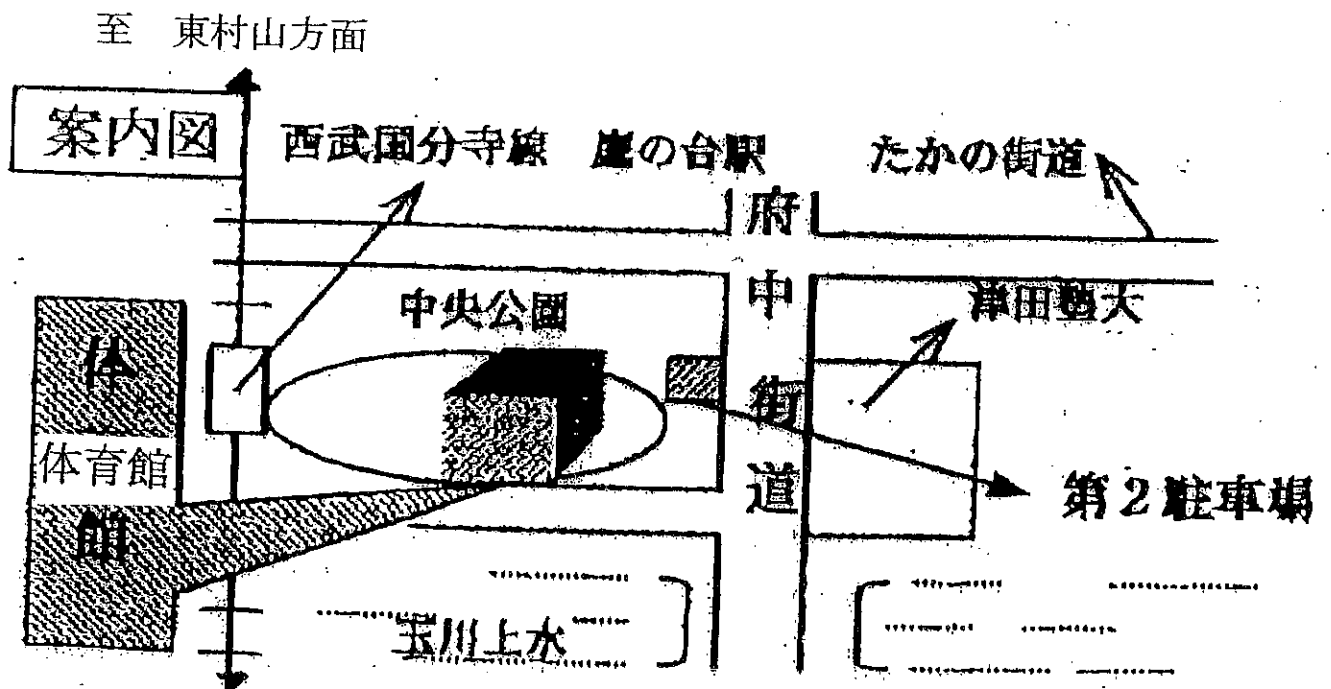

会場案内図 (小平市民総合体育館)

小平市民総合体育館 1階

(第2体育室)

住所：小平市津田町 1-1-1

TEL：042 - 343 - 1611

※ 西武国分寺線「鷹の台」駅下車2分

※ 西武バス「津田塾大学前」下車3分

※ 駐車場が狭いため、お車でのご来館はご遠慮ください。