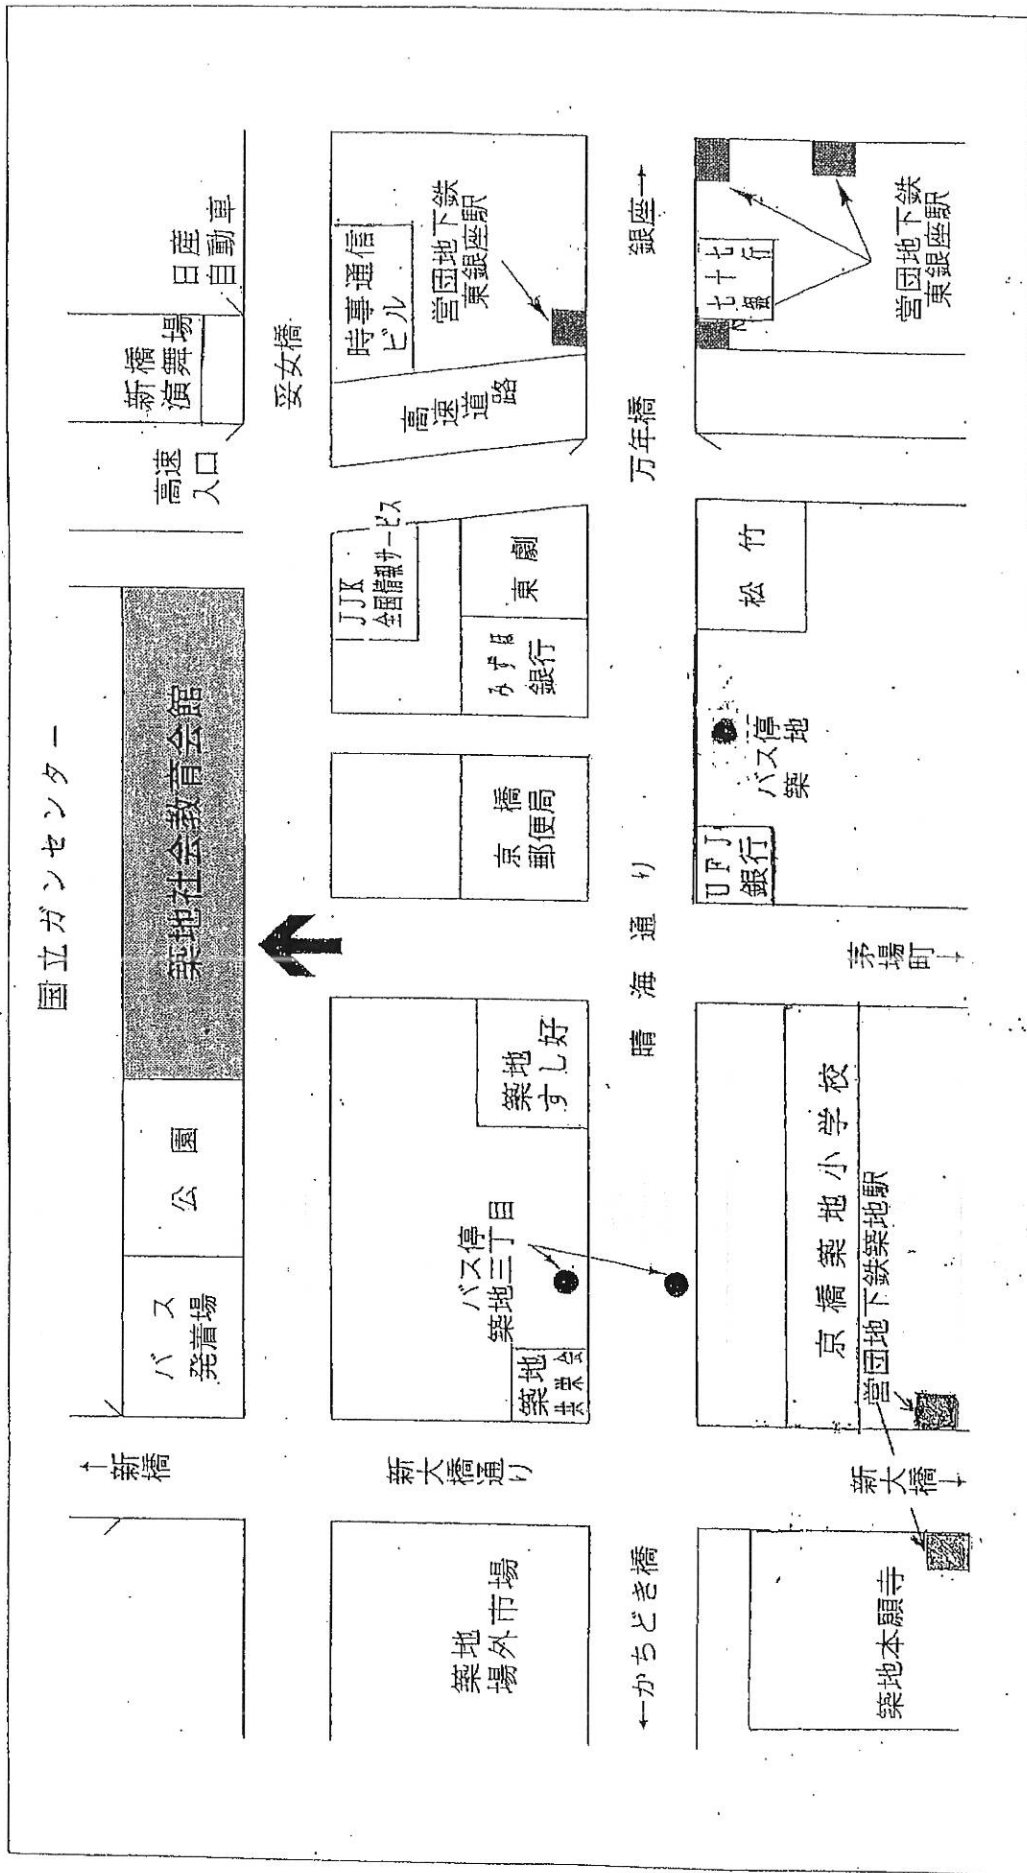

会場図

交通機関 地下鉄 営団日比谷線 東銀座駅下車5分
 “ “ 築地駅下車5分
 “ “ 都営浅草線 東銀座駅下車5分
 都バス 築地下車3分
 “ “ 築地3丁目下車3分
 中央区築地4-15-1
 ☎ 3542-4801