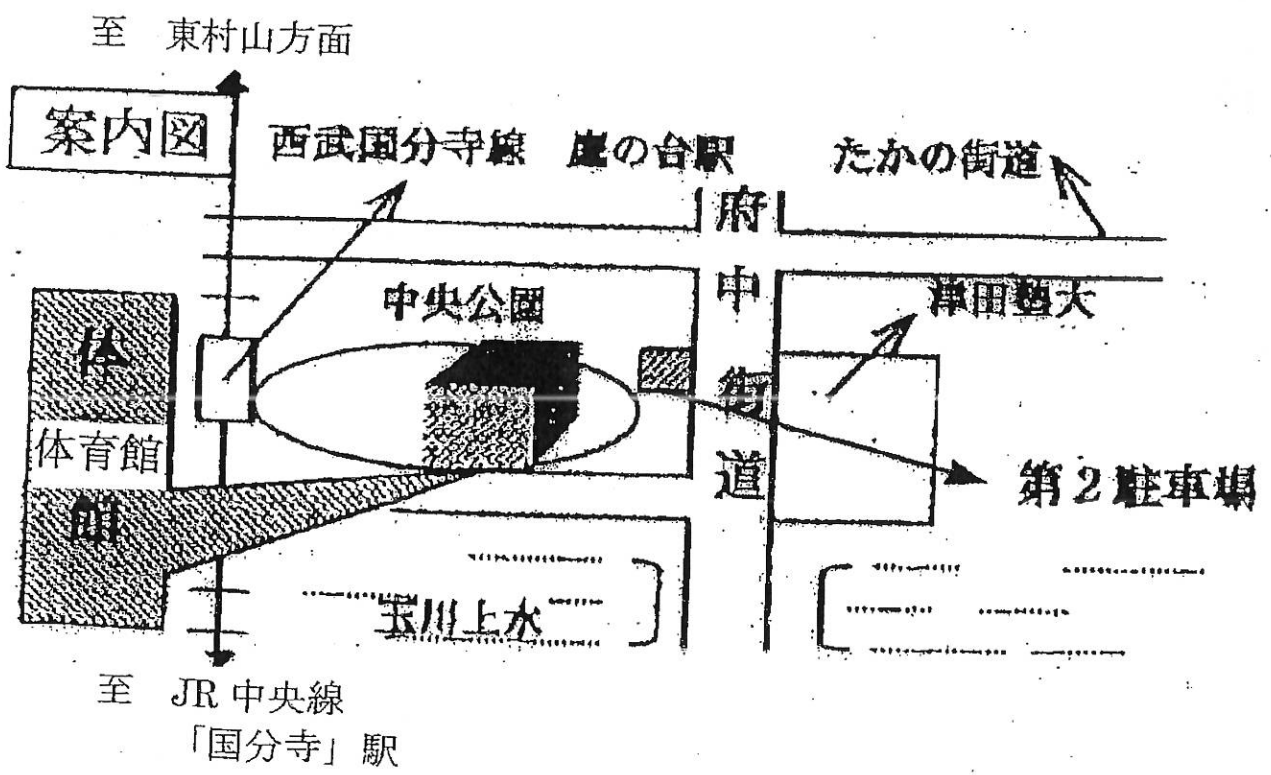

会場案内図 (小平市民総合体育館)

小平市民総合体育館 1階
(第2体育室)
住所：小平市津田町 1-1-1
TEL：042 - 343 - 1611

- ※ 西武国分寺線「鷹の台」駅下車2分
- ※ 西武バス「津田塾大学前」下車3分
- ※ 駐車場が狭いため、お車でのご来館はご遠慮ください。