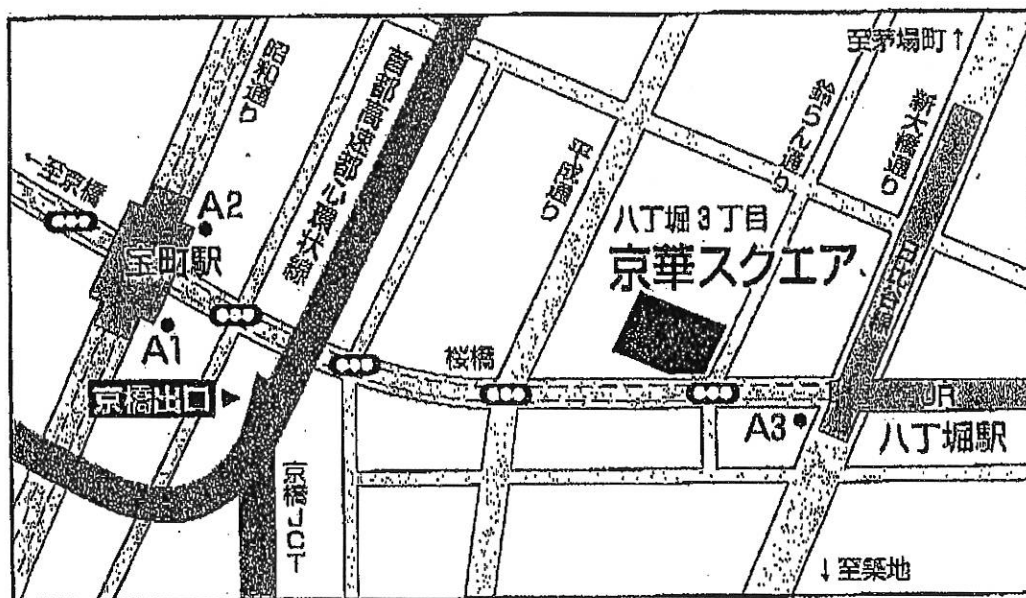

京華スクエア体育館 案内図

住所

〒104-0032

東京都中央区八丁堀 3-17-9

■交通機関のご案内

- 東京メトロ日比谷線/JR京葉線「八丁堀駅」A3出口より徒歩1分
 - 都営地下鉄浅草線「宝町駅」A1・A2出口より徒歩5分
- ※ 駐車場はありませんので車での来場はご遠慮下さい。