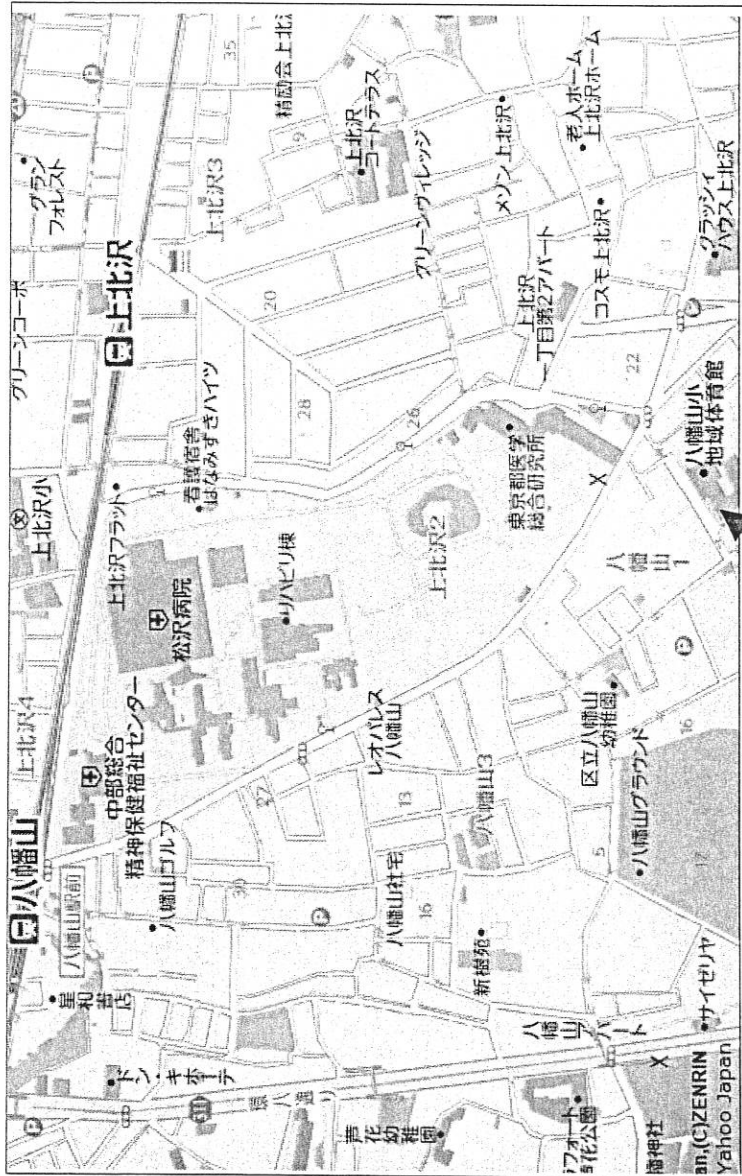

世田谷区立池尻小学校

所在地：東京都世田谷区池尻2-4-10

TEL：03-3424-2410

アクセス：電車 田園都市線「池尻大橋駅」下車 徒歩15分

バス 渋谷駅～東京医療センター（渋34）・多摩川駅（渋33）・
野沢龍運寺[循環]（渋32）・下馬一丁目[循環]（渋31）⇒
「三宿（池尻小学校前停留所）」下車 徒歩4分

渋谷駅～弦巻営業所（渋05）・上町（渋21）・祖師谷大蔵駅（渋23）
成城学園前駅西口（渋24）・調布駅南口（渋26）⇒
「三宿（246号線沿い停留所）」下車 徒歩4分

世田谷区立八幡山小学校

所在地：東京都世田谷区八幡山 1-14-1

TEL：03-3302-2618

アクセス：電車 京王線「上北沢」下車 徒歩12分・「八幡山駅」下車 徒歩15分
バス 千歳船橋駅～梅丘駅（小田急バス梅01）⇒「八幡山」下車 徒歩3分
八幡山駅～希望が丘団地（京王循環バス八01）⇒「上北沢2丁目」下車 徒歩1分

ココ