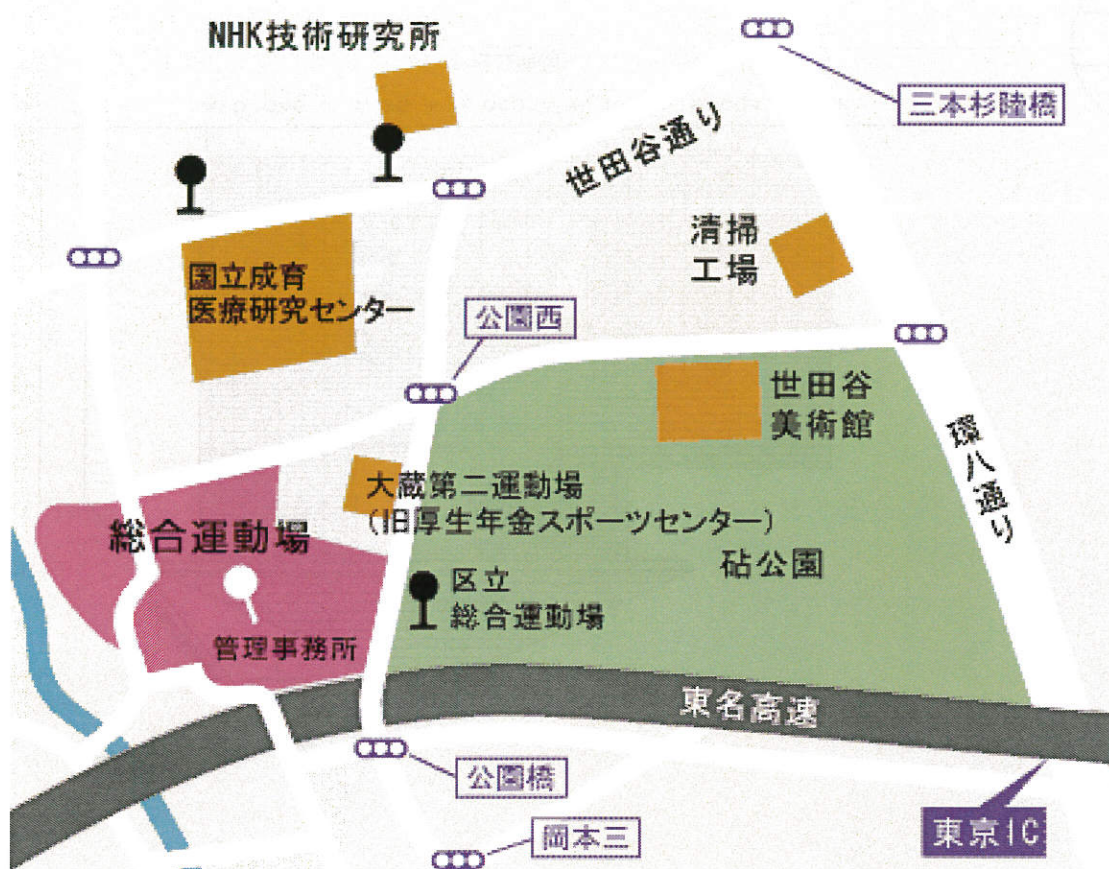

Google 〒157-0074 東京都世田谷区大蔵4丁目6-1

〒157-0074 東京都世田谷区大蔵4丁目6-1
日本

世田谷区総合運動場

〒157-0074 世田谷区大蔵4-6-1

総合運動場管理事務所 TEL.03-3417-4276 FAX.03-3417-1734

●交通アクセス (バス路線のご案内)

成城学園前駅～都立大学駅北口 (都立01)

二子玉川駅～成育医療研究センター (玉31)

二子玉川駅～美術館 (玉32)

⇒「区立総合運動場」下車

成城学園前駅～渋谷駅 (渋24) ・等々力 (等12) ・用賀駅 (用06)

調布駅南口～渋谷駅 (渋26)

⇒「成育医療研究センター」下車徒歩5分

⇒「NHK技術研究所」下車徒歩7分

●お車でお越しの場合は、公園の有料駐車場をご利用ください

営業時間 6:00～21:30

収容台数 119台

駐車料金 30分100円

※障害のある方は無料(管理事務所へ要申請)

※土・日・祝日や大会開催日は混雑し、ご入場いただけない場合があります。

できるだけ公共の交通機関をご利用ください。