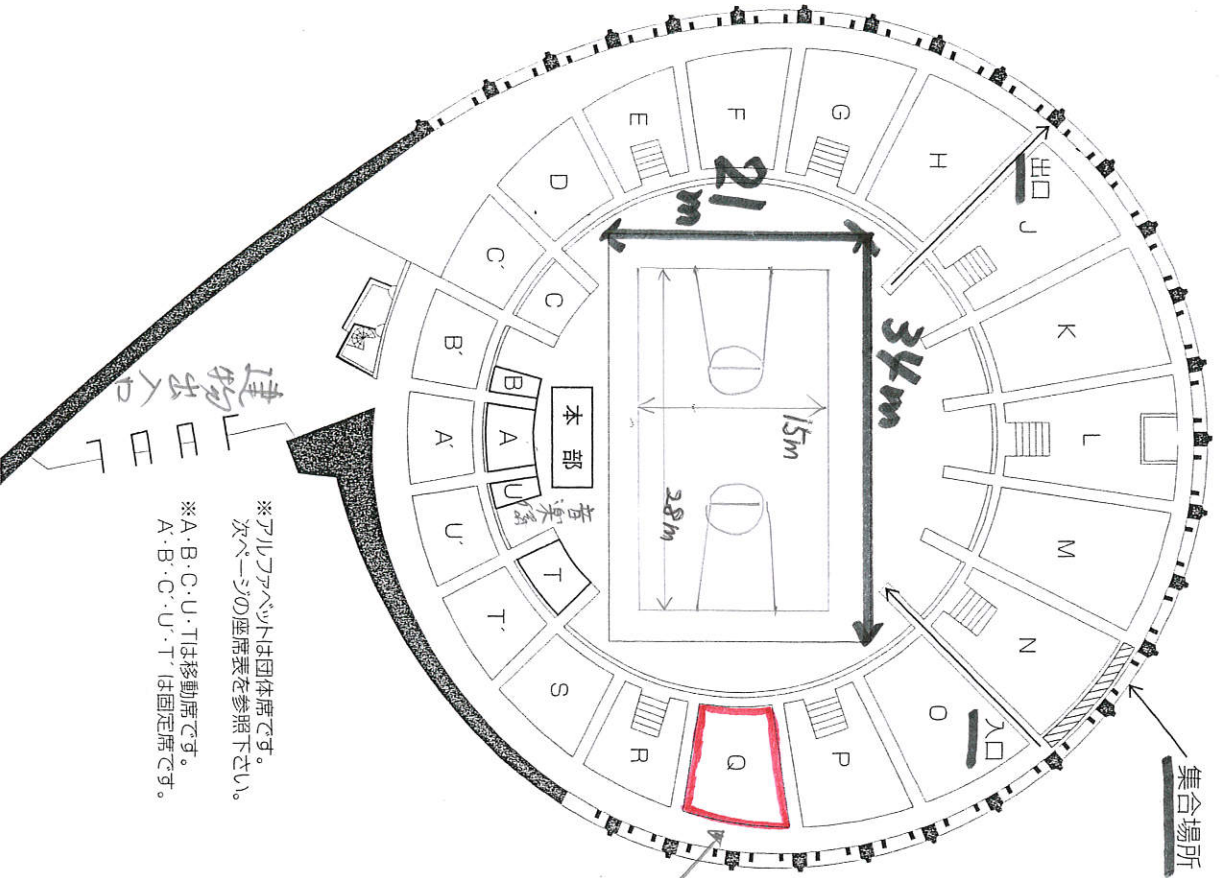

※アルファベットは団体席です。
次ページの座席表を参照下さい。
※A・B・C・U・Tは移動席です。
A・B・C・U・Tは固定席です。

座席表

席名	団体
A固定	一般
B固定	無拳無意求太極会・江東区武術太極拳連盟
C固定	町田市武術太極拳連盟
D	小平市武術太極拳連盟
E	日野市武術太極拳連盟・昭島武術太極拳協会
F	日中太極拳交流協会
G	足立区武術太極拳連盟・ジュニア/国体
H	杉並区太極拳連盟・港区武術太極拳連盟
J	世田谷区武術太極拳連盟
K	東村山市太極拳連盟
L	東京太極拳協会
M	東京中国武術協会・三鷹市武術太極拳連盟
N	品川区武術太極拳連盟・大田区武術太極拳連盟
O	八王子市武術太極拳連盟
P	多摩市太極拳連盟
Q	江戸川区武術太極拳連盟
R	板橋区武術太極拳連盟
S	武蔵野市武術太極拳連盟
T固定	調布市武術太極拳連盟
U固定	渋谷区太極拳連盟
A移動B移動	剛柔拳舎・中央区太極拳連盟・事務局
C移動	日本花架拳学会
T移動	小金井市太極拳協会
U移動	来賓