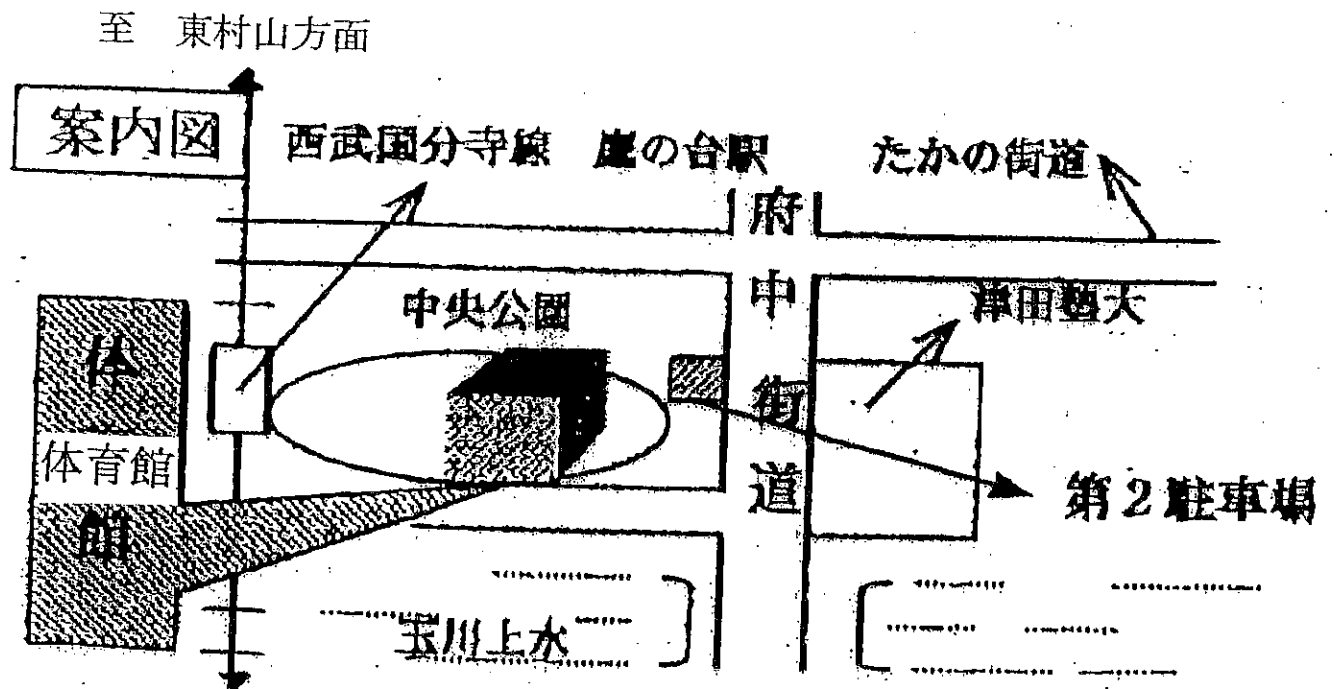

京橋プラザ区民館案内図

〒104-0061

中央区銀座一丁目25番3号

中央区役所 京橋プラザ分庁舎2階

Te1 03-3561-5163

交通のご案内

- | | | | | | |
|-----|-------------|--------------|----|-------|-------|
| 地下鉄 | 都営浅草線宝町下車 | A1番出口から徒歩1分 | JR | 八丁堀下車 | 徒歩7分 |
| | 有楽町線新富町下車 | 2番出口から徒歩3分 | | 東京駅下車 | 徒歩13分 |
| | 有楽町線銀座一丁目下車 | 7番出口から徒歩3分 | | 有楽町下車 | 徒歩10分 |
| | 日比谷線八丁堀下車 | A3番出口から徒歩6分 | | | |
| | 銀座線京橋下車 | 2番出口から徒歩5分 | | | |
| | 銀座線銀座下車 | A13番出口から徒歩7分 | | | |

会場案内図 (小平市民総合体育館)

小平市民総合体育館 1階

(第2体育室)

住所：小平市津田町 1-1-1

TEL：042 - 343 - 1611

至 JR 中央線
「国分寺」 駅

- ※ 西武国分寺線「鷹の台」駅下車2分
- ※ 西武バス「津田塾大学前」下車3分
- ※ 駐車場が狭いため、お車でのご来館はご遠慮ください。

中央区立総合スポーツセンター