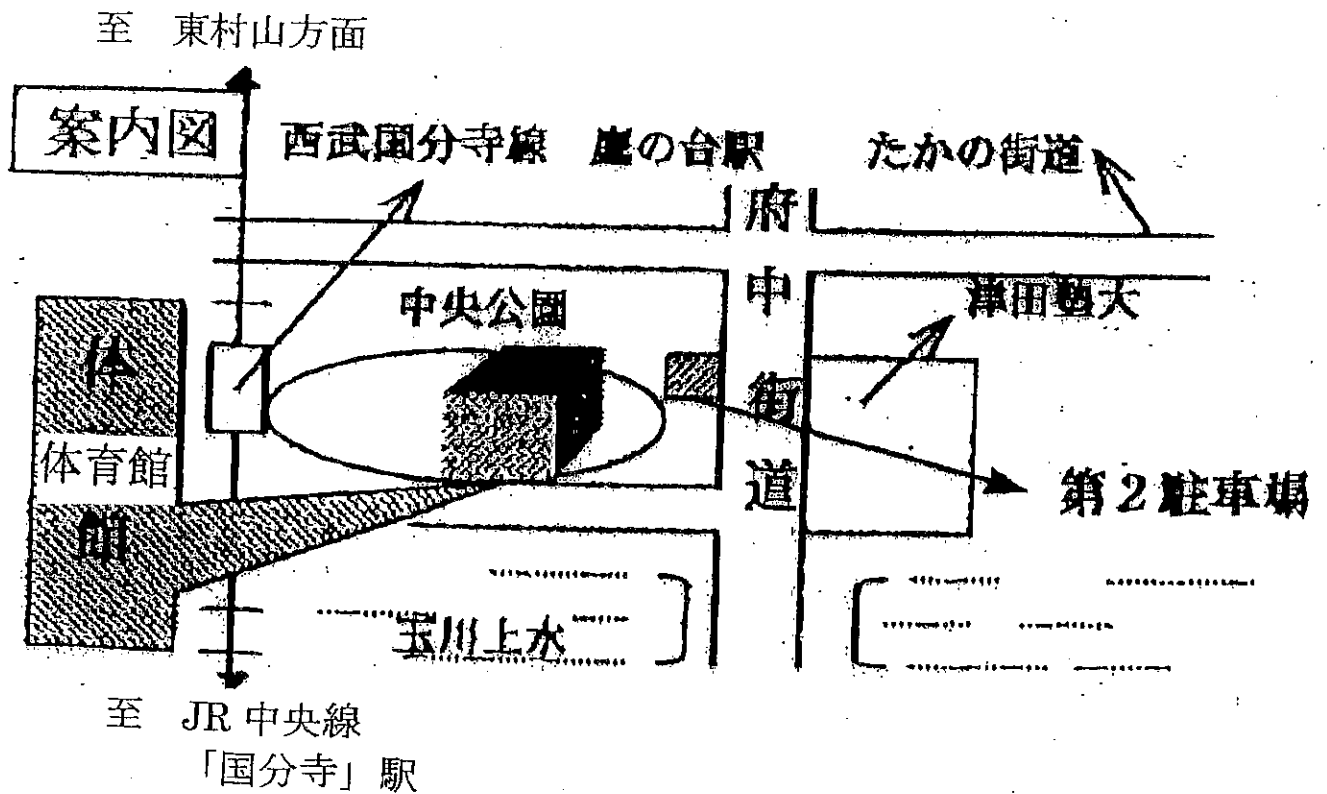

## 会場案内図 (小平市民総合体育館)

小平市民総合体育館 1階  
 (第2体育室)  
 住所：小平市津田町 1-1-1  
 TEL：042 - 343 - 1611

- ※ 西武国分寺線「鷹の台」駅下車2分
- ※ 西武バス「津田塾大学前」下車3分
- ※ 駐車場が狭いため、お車でのご来館はご遠慮ください。