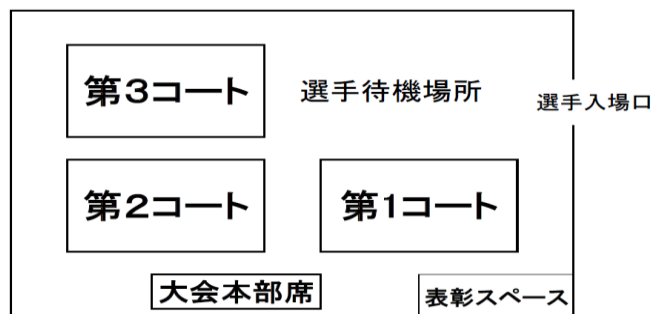

★…2人同時演武

会場図

9月22日(日)・23日(月・祝) 2日間共通

体育館入口