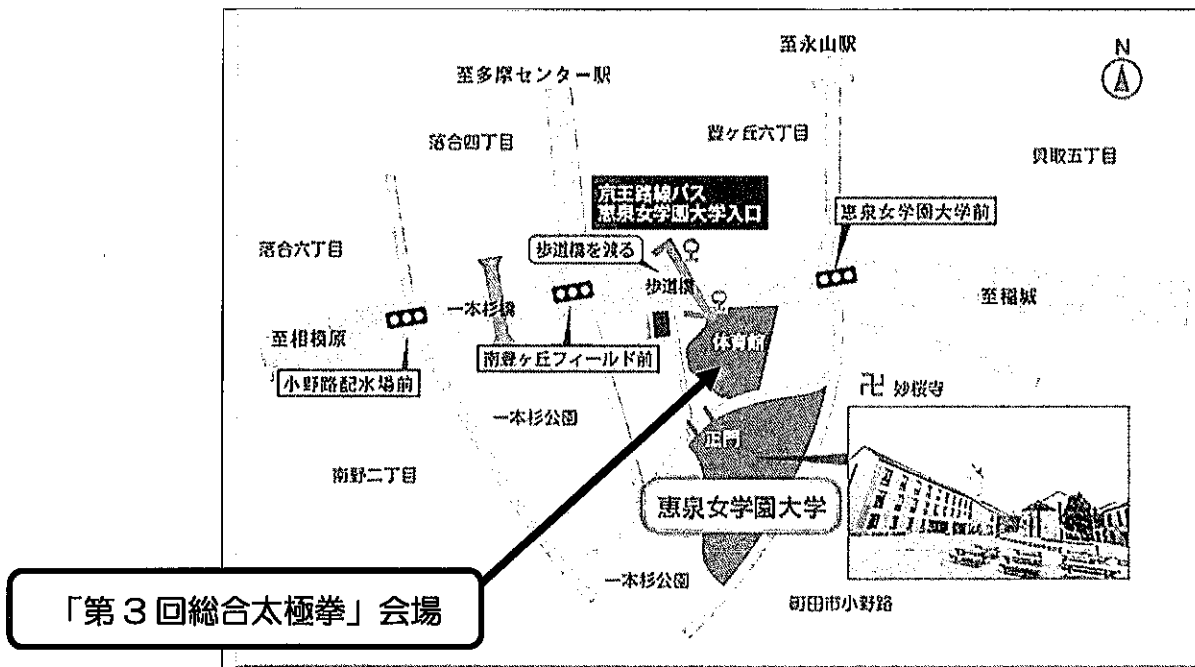

# 恵泉女学園大学

〒206-8586 東京都多摩市南野 2-10-1 TEL:042-376-8211

最寄り駅：京王線・小田急線・多摩モノレール 「多摩センター駅」  
京王線・小田急線「永山駅」  
京王線「聖蹟桜ヶ丘駅」  
最寄り駅から恵泉女学園大学までは路線バスをご利用下さい。

## ●路線バスのご案内

多摩センター駅発(多 03、多 04、多 05、桜 46、永 65) 恵泉女学園大学入口下車、徒歩 3~5 分  
永山駅発 (永 65) 恵泉女学園大学入口下車、徒歩 3~5 分  
聖蹟桜ヶ丘駅発(桜 46) 恵泉女学園大学入口下車、徒歩 3~5 分

## ●恵泉女学園大学周辺の案内図(路線バスでお越しの方)